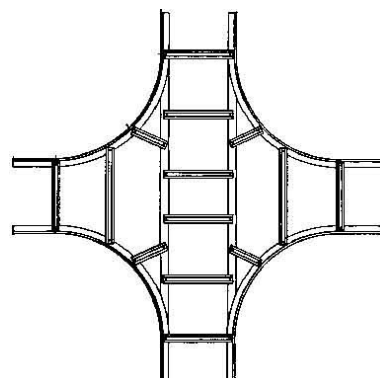

## Crosses for cable ladder Flat profile 60 mm KLK 60.203 F

### Allgemeine Informationen

Products_Model	ET5404035
EAN	4013339573608
Producer	Niadax
Producer-Model	KLK 60.203 F
Producer-Typ	KLK 60.203 F
min. Order	
Class	Kreuzstück für Kabelleiter

### Technische Informationen

Ausführung des Seitenholms

Ausführung der Sprosse

Kabelleiterhöhe 60mm

Kabelleiterbreite 200mm

Innenradius 500mm

Weitspann-Ausführung

Werkstoff