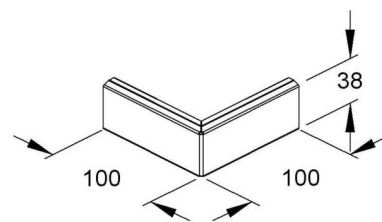

Cover for outside corner wall duct 38 mm Steel GKE 38/100 S

Allgemeine Informationen

Products_Model	ET5205045
EAN	4013339931903
Producer	Niadax
Producer-Model	GKE 38/100 S
Producer-Typ	GKE 38/100 S
min. Order	
Class	Oberteil für Außeneck Geräteeinbaukanal

Technische Informationen

Breite	38mm
Montageart der Oberteile	
Werkstoff	
Werkstoffgüte	
Halogenfrei	
Oberfläche	
Farbe	
Schutzfolie	

[Cover for outside corner wall duct 38 mm Steel GKE 38/100 S online kaufen](#)