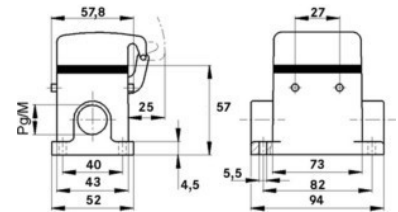

Housing for industrial connectors 19036000

Allgemeine Informationen

| | |
|----------------|-------------------------------------|
| Products_Model | ET6708228 |
| EAN | 4044773557961 |
| Producer | Lapp Zubehör |
| Producer-Model | 19036000 |
| Producer-Typ | H-B 10 SDR-BO M20 ZW |
| min. Order | |
| Class | Gehäuse für Industriesteckverbinder |