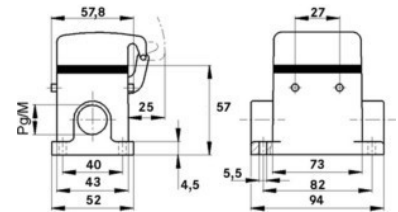

### Allgemeine Informationen

Products_Model	ET6708228
EAN	4044773557961
Producer	Lapp Zubehör
Producer-Model	19036000
Producer-Typ	H-B 10 SDR-BO M20 ZW
min. Order	
Class	Gehäuse für Industriesteckverbinder