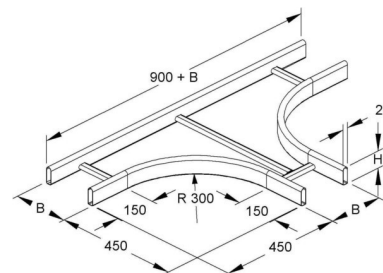

Tee for cable ladder Tube shape (closed) 60 mm KROT 60.225 F

Allgemeine Informationen

Products_Model	ET5404188
EAN	4013339850228
Producer	Niadax
Producer-Model	KROT 60.225 F
Producer-Typ	KROT 60.225 F
min. Order	
Class	T-Stück für Kabelleiter

Technische Informationen

Ausführung des Seitenholms	
Ausführung der Sprosse	
Kabelleiterhöhe	60mm
Kabelleiterbreite	200mm
Bauform	
Weitspann-Ausführung	
Geeignet für Funktionserhalt	
Werkstoff	
Rostfreier Stahl, gebeizt	
Werkstoffgüte	
Oberfläche	
Farbe	

[Tee for cable ladder Tube shape \(closed\) 60 mm KROT 60.225 F online kaufen](#)