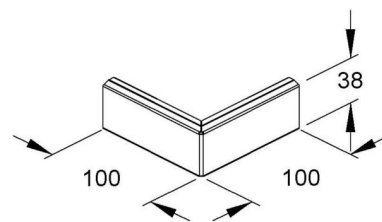

## Cover for outside corner wall duct 38 mm Steel GKE 38/100 L

### Allgemeine Informationen

|                |   |
|----------------|---|
| Products_Model | ET5205043                               |
| EAN            | 4013339931965                           |
| Producer       | Niadax                                  |
| Producer-Model | GKE 38/100 L                            |
| Producer-Typ   | GKE 38/100 L                            |
| min. Order     |   |
| Class          | Oberteil für Außeneck Geräteeinbaukanal |

### Technische Informationen

|                          |      |
|--------------------------|------|
| Breite                   | 38mm |
| Montageart der Oberteile |      |
| Werkstoff                |      |
| Werkstoffgüte            |      |
| Halogenfrei              |      |
| Oberfläche               |      |
| Farbe                    |      |
| RAL-Nummer               |      |
| Schutzfolie              |      |

[Cover for outside corner wall duct 38 mm Steel GKE 38/100 L online kaufen](#)