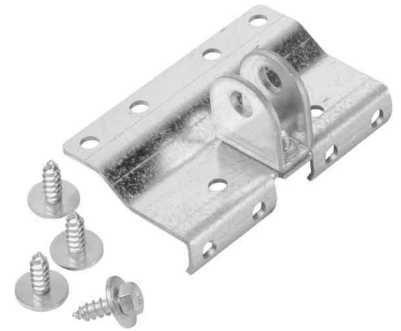

## Accessories for gate-/roller-blind drive 9009390

### Allgemeine Informationen

Products_Model	ET1100707
EAN	4040515204391
Producer	Somfy
Producer-Model	9009390
Producer-Typ	9009390
min. Order	
Class	Zubehör für Tor-/Rollladenantriebe

### Technische Informationen

Art des Zubehörs

[Accessories for gate-/roller-blind drive 9009390 online kaufen](#)