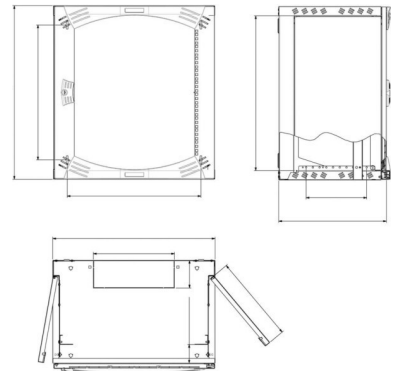

Network cabinet NSYOPB6U5F

Allgemeine Informationen

Products_Model	ET6006177
EAN	3606480169830
Producer	Schneider Electric
Producer-Model	NSYOPB6U5F
Producer-Typ	NSYOPB6U5F
min. Order	
Class	Netzwerkgehäuse

Technische Informationen

Breite	600mm
Höhe	380mm
Tiefe	500mm
Mit Dachblech	
Mit Fronttür	
Mit Seitenwänden	

[Network cabinet NSYOPB6U5F online kaufen](#)