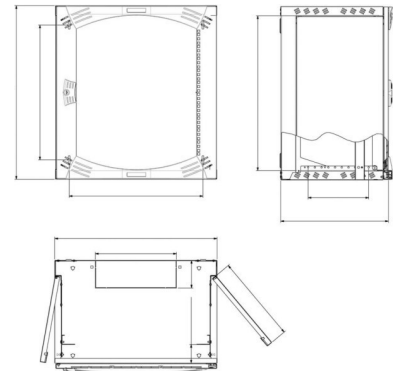

### Technische Informationen

Breite	600mm
Höhe	380mm
Tiefe	500mm
Mit Dachblech	
Mit Fronttür	
Mit Seitenwänden	

[Network cabinet NSYOPB6U5F online kaufen](#)