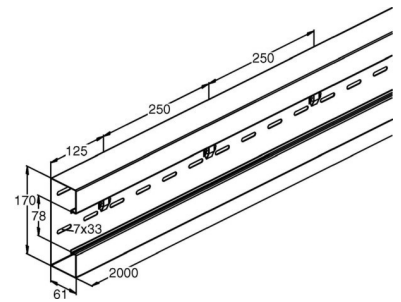

### Allgemeine Informationen

Products_Model	ET5205332
EAN	4013339843268
Producer	Niadax
Producer-Model	GKU 170A78T60 L
Producer-Typ	GKU 170A78T60L
min. Order	
Class	Geräteeinbaukanal