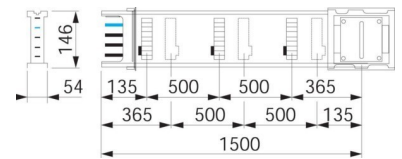

## Busbar trunk unit Single 400 A 5 KSA400ED4156

### Technische Informationen

Ausführung	
Bemessungsstrom bei AC 50 Hz	400A
Polzahl	
Anzahl der Leiter (ohne Erde)	
Flexibel	
Bemessungsspannung bei AC 50 Hz	690V
Länge des Schienenkastens	1.5m
Anzahl der Abgangsstellen	
Farbe	
RAL-Nummer	
Schutzart (IP)	
Länge	1500mm
Breite	54mm
Höhe	146mm

[Busbar trunk unit Single 400 A 5 KSA400ED4156 online kaufen](#)