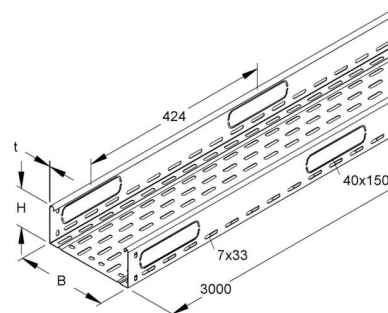

Cable tray/wide span cable tray 85 mm 200 mm RLCPV 85.200 OV

Allgemeine Informationen

Products_Model	ET5409471
EAN	4013339031627
Producer	Niadax
Producer-Model	RLCPV 85.200 OV
Producer-Typ	RLCPV 85.200 OV
min. Order	
Class	Kabelrinne/Weitspannkabelrinne

Technische Informationen

Höhe	85mm
Breite	200mm
Materialstärke	1mm
Länge	3000mm
Seitenlochung	
Montagelochung im Boden	
NATO-Lochbild	
Ausführung	
Weitspann-Ausführung	
Geeignet für Funktionserhalt	
Werkstoff	
Rostfreier Stahl, gebeizt	
Werkstoffgüte	
Oberfläche	
Farbe	

[Cable tray/wide span cable tray 85 mm 200 mm RLCPV 85.200 OV online kaufen](#)