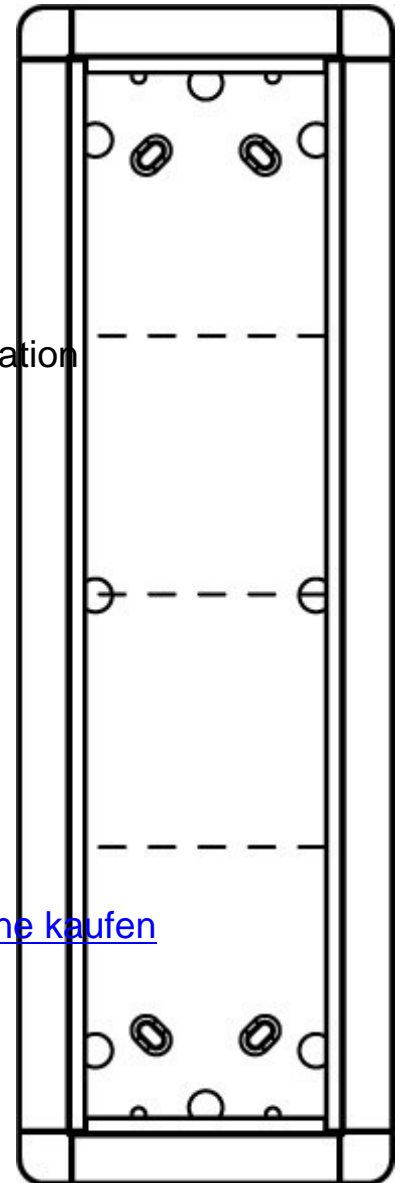

Mounting frame for door station 4 Aluminium 1883470

Allgemeine Informationen

| | |
|----------------|-------------------------------|
| Products_Model | ET7103355 |
| EAN | 4026529035473 |
| Producer | Ritto |
| Producer-Model | 1883470 |
| Producer-Typ | 1883470 |
| min. Order | |
| Class | Montageelement für Türstation |

Technische Informationen

| | |
|---------------------------------|-------|
| Anzahl der Einheiten | |
| Diebstahlsicherung integrierbar | |
| Werkstoff | |
| Farbe | |
| Montageart | |
| Höhe | 423mm |
| Breite | 133mm |
| Tiefe | 37mm |