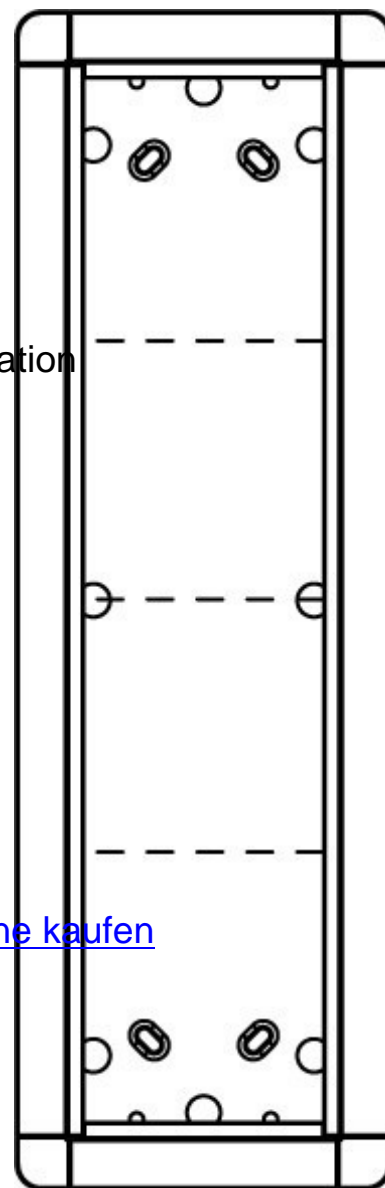

## Mounting frame for door station 4 Aluminium 1883470

### Allgemeine Informationen

Products_Model	ET7103355
EAN	4026529035473
Producer	Ritto
Producer-Model	1883470
Producer-Typ	1883470
min. Order	
Class	Montageelement für Türstation

### Technische Informationen

Anzahl der Einheiten	
Diebstahlsicherung integrierbar	
Werkstoff	
Farbe	
Montageart	
Höhe	423mm
Breite	133mm
Tiefe	37mm

[Mounting frame for door station 4 Aluminium 1883470 online kaufen](#)