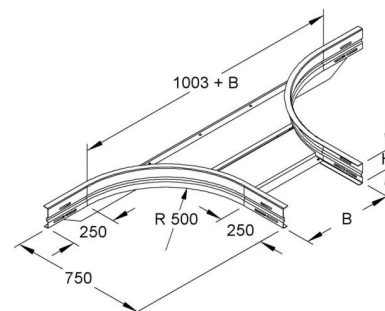

## Add-on tee for cable tray 150 mm 300 mm 500 mm WRTAR 150.300

### Allgemeine Informationen

Products_Model	ET5408620
EAN	4013339949168
Producer	Niadax
Producer-Model	WRTAR 150.300
Producer-Typ	WRTAR 150.300
min. Order	
Class	Anbau-Abzweigstück für Kabelrinne

### Technische Informationen

Kabelrinnenhöhe	150mm
Kabelrinnen-Abgangsbreite	300mm
Innenradius	500mm
NATO-Lochbild	
Ausführung	
Weitspann-Ausführung	
Geeignet für Funktionserhalt	
Werkstoff	
Rostfreier Stahl, gebeizt	
Werkstoffgüte	
Oberfläche	
Farbe	

[Add-on tee for cable tray 150 mm 300 mm 500 mm WRTAR 150.300 online kaufen](#)