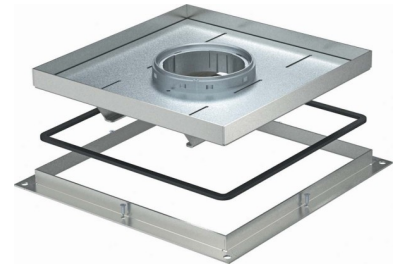

## Cassette frame with cassette 7409530

### Allgemeine Informationen

Products_Model	ET5301088
EAN	4012195870104
Producer	OBO Bettermann
Producer-Model	7409530
Producer-Typ	RKF2 SL2 V2 40
min. Order	
Class	Kassettenrahmen mit Kassette

### Technische Informationen

Kassettenhöhe	40mm
Bodenpflege	
Ausführung	
Werkstoff	
Ausführung Leitungsauslass	

[Cassette frame with cassette 7409530 online kaufen](#)