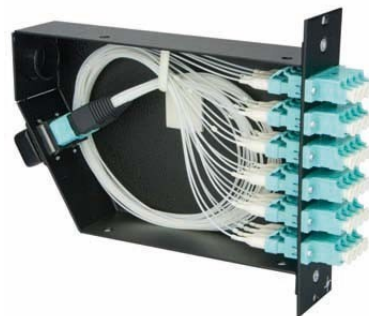

## Patch panel fibre optic 6 6 6 H02050F4231

### Allgemeine Informationen

Products_Model	ET4537417
EAN	4018359380977
Producer	Telegärtner
Producer-Model	100022409
Producer-Typ	H02050F4231
min. Order	
Class	Patchpanel LWL

### Technische Informationen

Geeignet für Anzahl Kupplunge

Geeignet für Anzahl Moduleinsätze

Mit Anzahl Kupplungen/Adapter

Mit Frontplatte

Mit Gehäuse

Mit Pigtails

Faserart