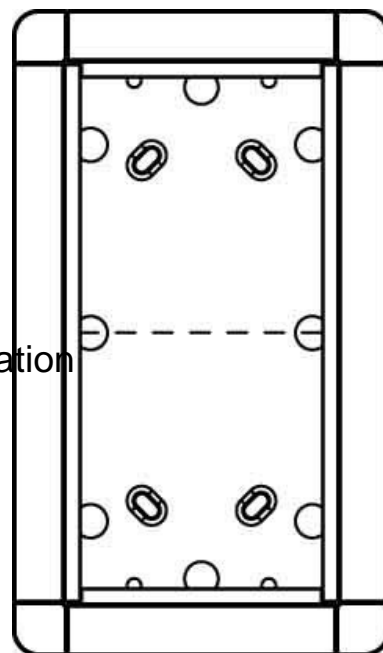

Mounting frame for door station 2 Aluminium 1883270

Allgemeine Informationen

Products_Model	ET7103347
EAN	4026529035398
Producer	Ritto
Producer-Model	1883270
Producer-Typ	1883270
min. Order	
Class	Montageelement für Türstation

Technische Informationen

Anzahl der Einheiten	
Diebstahlsicherung integrierbar	
Werkstoff	
Farbe	
Montageart	
Höhe	230mm
Breite	133mm
Tiefe	37mm

[Mounting frame for door station 2 Aluminium 1883270 online kaufen](#)