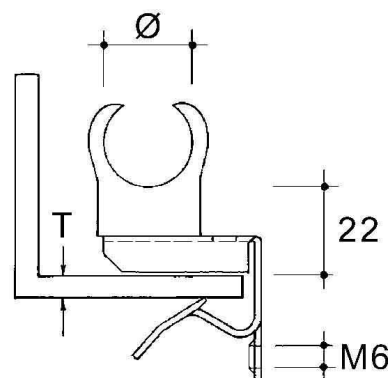

Fixing clamp Clamp Conduit/cable 6 EH1420-P28

Allgemeine Informationen

| | |
|----------------|---------------------|
| Products_Model | ET0477451 |
| EAN | 4013339755806 |
| Producer | Niadax |
| Producer-Model | EH1420-P28 |
| Producer-Typ | EH1420-P28 |
| min. Order | |
| Class | Befestigungsklammer |

Technische Informationen

| | |
|----------------------------|-----------|
| Befestigungsart | |
| Anschlussart/-bauteil | |
| Gewindemaß metrisch | |
| Geeignet für Flanschstärke | 14...20mm |
| Rohr-/Kabeldurchmesser | 28...28mm |
| Scharnierend | |
| Scharnier justierbar | |
| Werkstoff | |
| Oberfläche | |