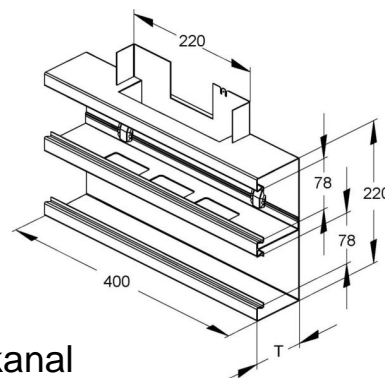

## Tee for wall duct 220 mm 60 mm 220 mm DKT 220-78T60L

### Allgemeine Informationen

Products_Model	ET5204511
EAN	4013339837168
Producer	Niadax
Producer-Model	DKT 220-78T60 L
Producer-Typ	DKT 220-78T60 L
min. Order	
Class	T-Stück für Geräteeinbaukanal

### Technische Informationen

Breite	220mm
Tiefe	60mm
Breite der Abzweigung	220mm
Anzahl der Oberteile	
Oberteilbreite 1	78mm
Oberteilbreite 2	0mm
Oberteilbreite 3	0mm
Symmetrisch	
Ausführung	
Werkstoff	
Werkstoffgüte	
Halogenfrei	
Oberfläche	
Farbe	
RAL-Nummer	
Schutzfolie	
Mit Kanalverbinder	
Montagelochung im Boden	
Mit Kabelhalteklammer	