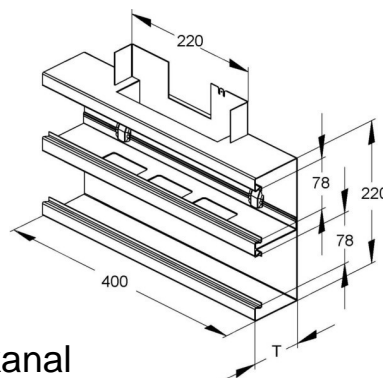

Tee for wall duct 220 mm 60 mm 220 mm DKT 220-78T60L

Allgemeine Informationen

Products_Model	ET5204511
EAN	4013339837168
Producer	Niadax
Producer-Model	DKT 220-78T60 L
Producer-Typ	DKT 220-78T60 L
min. Order	
Class	T-Stück für Geräteeinbaukanal

Technische Informationen

Breite	220mm
Tiefe	60mm
Breite der Abzweigung	220mm
Anzahl der Oberteile	
Oberteilbreite 1	78mm
Oberteilbreite 2	0mm
Oberteilbreite 3	0mm
Symmetrisch	
Ausführung	
Werkstoff	
Werkstoffgüte	
Halogenfrei	
Oberfläche	
Farbe	
RAL-Nummer	
Schutzfolie	
Mit Kanalverbinder	
Montagelochung im Boden	
Mit Kabelhalteklammer	