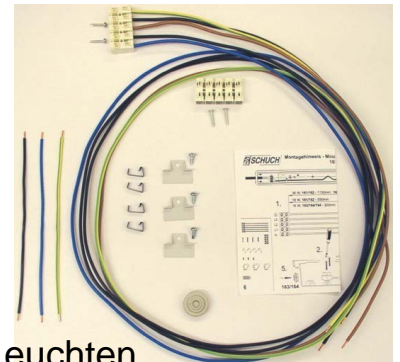

Electrical accessories for luminaires Through-wiring 5 118310024

Allgemeine Informationen

Products_Model	ET1548844
EAN	4041254203461
Producer	Schuch Licht
Producer-Model	118310024
Producer-Typ	DV/NS S 5x2,5
min. Order	
Class	Elektrisches Zubehör für Leuchten

Technische Informationen

Art des Zubehörs	
Farbe	
Ader-Zahl	
Nennquerschnitt	2.5mm ²

[Electrical accessories for luminaires Through-wiring 5 118310024 online kaufen](#)