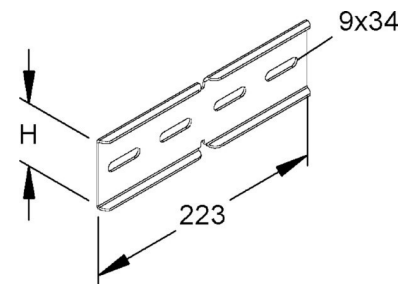

Connector for cable support system Corner joint 151E11-B

Allgemeine Informationen

Products_Model	ET0400467
EAN	4046847000618
Producer	Rico
Producer-Model	151E11-B
Producer-Typ	151E11-B
min. Order	
Class	Verbinder für Kabeltragsystem

Technische Informationen

Ausführung	
Verbindungsart	
Geeignet für Gitterrinne	
Geeignet für Kabelleiter	
Geeignet für Kabelrinne	
Geeignet für Kabeltragsystemhöhe	60,5mm
Werkstoff	
Rostfreier Stahl, gebeizt	
Werkstoffgüte	
Oberfläche	
Farbe	