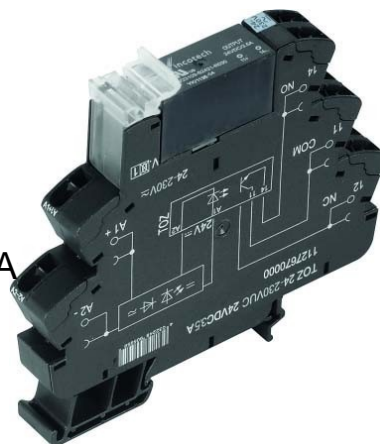

## Optocoupler 24 V 24 V 3.5 A 1127670000

### Allgemeine Informationen

Products_Model	ET0789853
EAN	4032248909094
Producer	Weidmüller
Producer-Model	1127670000
Producer-Typ	TOZ24230VUC24VDC3,5A
min. Order	
Class	Optokoppler

### Technische Informationen

Eingangsspannung	24...230V
Ausgangsspannung	24...24V
Bemessungsbetriebsstrom I <sub>e</sub>	3.5A
Art des Digitalausgangs	
Mit LED-Anzeige	

[Optocoupler 24 V 24 V 3.5 A 1127670000 online kaufen](#)