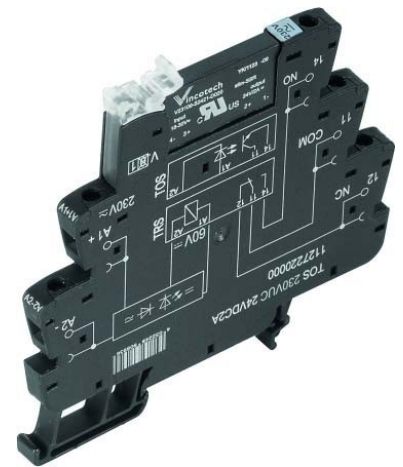

## Optocoupler 230 V 24 V 2 A 1127220000

### Allgemeine Informationen

Products_Model	ET0789839
EAN	4032248908790
Producer	Weidmüller
Producer-Model	1127220000
Producer-Typ	TOS 230VUC 24VDC2A
min. Order	
Class	Optokoppler

### Technische Informationen

Eingangsspannung	230...230V
Ausgangsspannung	24...24V
Bemessungsbetriebsstrom I <sub>e</sub>	2A
Art des Digitalausgangs	
Mit LED-Anzeige	

[Optocoupler 230 V 24 V 2 A 1127220000 online kaufen](#)