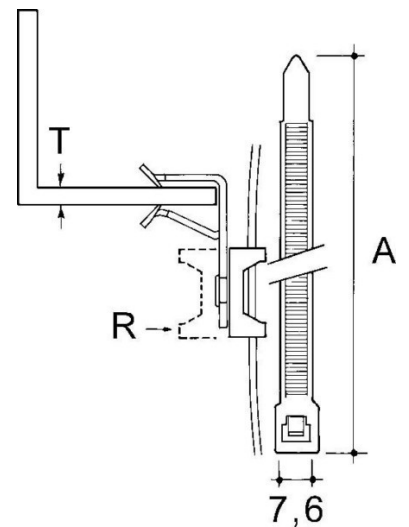

Fixing clamp Clamp Conduit/cable AH1420-CT2R

Allgemeine Informationen

Products_Model	ET0477169
EAN	4013339752102
Producer	Niadax
Producer-Model	AH1420-CT2R
Producer-Typ	AH1420-CT2R
min. Order	
Class	Befestigungsklammer

Technische Informationen

Befestigungsart	
Anschlussart/-bauteil	
Geeignet für Flanschstärke	14...20mm
Scharnierend	
Scharnier justierbar	
Werkstoff	
Oberfläche	

[Fixing clamp Clamp Conduit/cable AH1420-CT2R online kaufen](#)