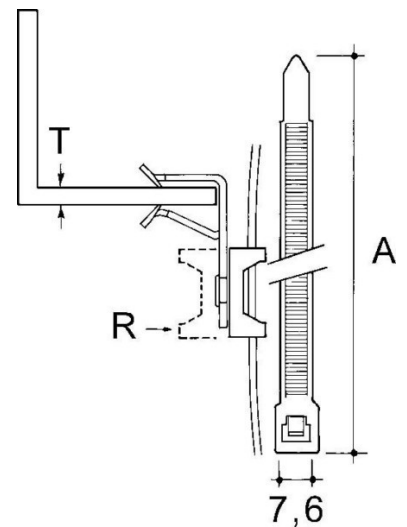

Fixing clamp Clamp Conduit/cable AH1420-CT2R

Allgemeine Informationen

Products_Model	ET0477169
EAN	4013339752102
Producer	Niadax
Producer-Model	AH1420-CT2R
Producer-Typ	AH1420-CT2R
min. Order	
Class	Befestigungsklammer

Technische Informationen

Befestigungsart	
Anschlussart/-bauteil	
Geeignet für Flanschstärke	14...20mm
Scharnierend	
Scharnier justierbar	
Werkstoff	
Oberfläche	

[Fixing clamp Clamp Conduit/cable AH1420-CT2R online kaufen](#)