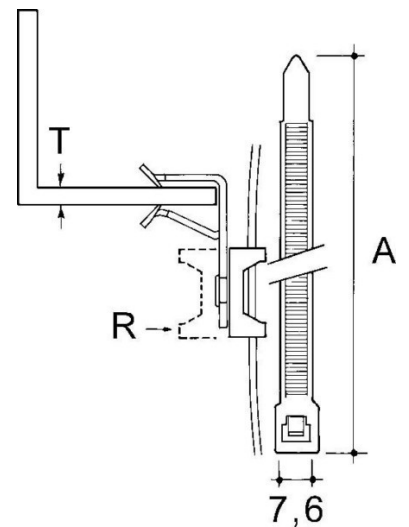

## Fixing clamp Clamp Conduit/cable AH1420-CT2R

### Allgemeine Informationen

Products_Model	ET0477169
EAN	4013339752102
Producer	Niadax
Producer-Model	AH1420-CT2R
Producer-Typ	AH1420-CT2R
min. Order	
Class	Befestigungsklammer

### Technische Informationen

Befestigungsart	
Anschlussart/-bauteil	
Geeignet für Flanschstärke	14...20mm
Scharnierend	
Scharnier justierbar	
Werkstoff	
Oberfläche	

[Fixing clamp Clamp Conduit/cable AH1420-CT2R online kaufen](#)