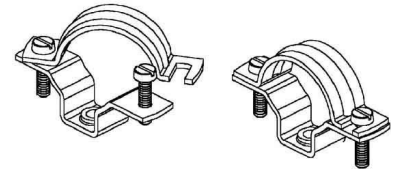

## Tube clamp 55 mm Stainless steel 857 G E5

### Allgemeine Informationen

Products_Model	ET0477160
EAN	4013339923564
Producer	Niadax
Producer-Model	857 G E5
Producer-Typ	857 G E5
min. Order	
Class	Rohrschelle

### Technische Informationen

Geeignet für Rohrdurchmesser	55...60mm
Geschlossen	
Werkstoff	
Anreihbar	
Max. Anzahl der Rohre	
Befestigungsart	
Mit Einlage	
Farbe	

[Tube clamp 55 mm Stainless steel 857 G E5 online kaufen](#)