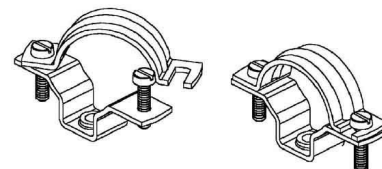

## Tube clamp 55 mm Stainless steel 857 G E5

### Allgemeine Informationen

Products_Model	ET0477160
EAN	4013339923564
Producer	Niadax
Producer-Model	857 G E5
Producer-Typ	857 G E5
min. Order	
Class	Rohrschelle

### Technische Informationen

Geeignet für Rohrdurchmesser	55...60mm
Geschlossen	
Werkstoff	
Anreihbar	
Max. Anzahl der Rohre	
Befestigungsart	
Mit Einlage	
Farbe	

[Tube clamp 55 mm Stainless steel 857 G E5 online kaufen](#)