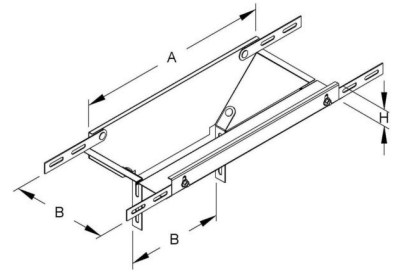

## Tee funnel for cable tray 200 mm 200 mm 35 mm RTL 35.200

### Allgemeine Informationen

Products_Model	ET5405462
EAN	4013339792948
Producer	Niadax
Producer-Model	RTL 35.200
Producer-Typ	RTL 35.200
min. Order	
Class	Abgangstrichter für Kabelrinne

### Technische Informationen

Rinnenbreite in horizontaler Ric 200mm

Rinnenbreite in vertikaler Richtu 200mm

Höhe der Seitenwand 35mm

Weitspann-Ausführung

Geeignet für Funktionserhalt

Werkstoff

Rostfreier Stahl, gebeizt

Werkstoffgüte

Oberfläche

Farbe

[Tee funnel for cable tray 200 mm 200 mm 35 mm RTL 35.200 online kaufen](#)