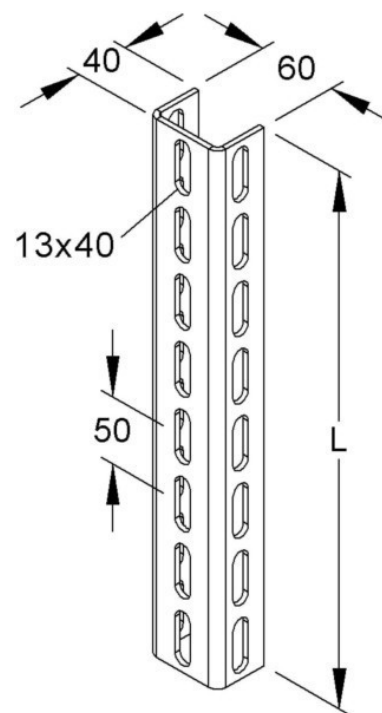

Support/Profile rail 300 mm 60 mm 40 mm U 6040/300 F

Allgemeine Informationen

Products_Model	ET5406003
EAN	4013339891627
Producer	Niadax
Producer-Model	U 6040/300 F
Producer-Typ	U 6040/300 F
min. Order	
Class	Stiel/Profilschiene

Technische Informationen

Länge	300mm
Breite	60mm
Höhe	40mm
Profilform	
Ausführung	
Art der Lochung	
Lochbreite	12mm
Mit Zahnung	
Abbrechbar	
Geeignet für Funktionserhalt	
Werkstoff	
Werkstoffgüte	
Oberfläche	
Farbe	

[Support/Profile rail 300 mm 60 mm 40 mm U 6040/300 F online kaufen](#)