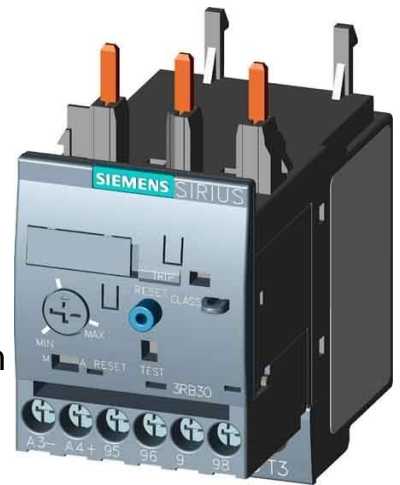

Electronic overload relay 1 A Direct attachment 3RB31234PE0

Allgemeine Informationen

Products_Model	ET0786588
EAN	4011209749665
Producer	Siemens Indus.Sector
Producer-Model	3RB31234PE0
Producer-Typ	3RB3123-4PE0
min. Order	
Class	Überlastrelais elektronisch

Technische Informationen

Einstellbarer Strombereich	1...4A
Montageart	
Anschlussart Hauptstromkreis	
Anzahl der Hilfskontakte als Öffner	
Anzahl der Hilfskontakte als Scl	
Anzahl der Hilfskontakte als Wechsler	
Auslöseklasse	

[Electronic overload relay 1 A Direct attachment 3RB31234PE0 online kaufen](#)