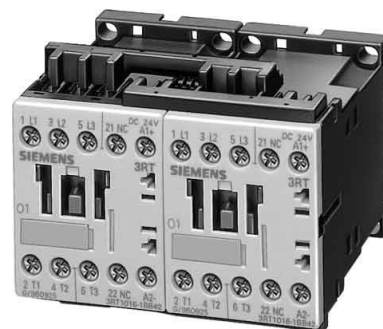

Siemens Indus.Sector Wendekombination 7,5kW/400V 48VAC S00 3RA23

Allgemeine Informationen

Artikelnummer	ET0786269
EAN	4011209836006
Hersteller	Siemens Indus.Sector
Hersteller-ArtNr	3RA23188XB302AH0
Hersteller-Typ	3RA2318-8XB30-2AH0
Verpackungseinheit	1 Stück
Artikelklasse	Schützkombination

Technische Informationen

Funktion	
Bemessungssteuerspeisespannung U_s bei AC 50 Hz	48...48V
Bemessungssteuerspeisespannung U_s bei AC 60 Hz	48...48V
Bemessungssteuerspeisespannung U_s bei DC	0V
Spannungsart zur Betätigung	AC
Bemessungsbetriebsstrom I_e bei AC-3, 400 V	16A
Bemessungsbetriebsleistung bei AC-3, 400 V	7.5kW
Anschlussart Hauptstromkreis	Federzuganschluss
Schutzart (IP)	IP20

Siemens Indus.Sector Wendekombination 7,5kW/400V 48VAC S00
 3RA2318-8XB30-2AH0 Funktion Wendeschütz,
 Bemessungssteuerspeisespannung U_s bei AC 50 Hz 48 ...

48V, Bemessungssteuerspeisespannung U_s bei AC 60 Hz 48 ...

48V, Bemessungssteuerspeisespannung U_s bei DC 0V, Spannungsart zur Betätigung AC, Bemessungsbetriebsstrom I_e bei AC-3, 400 V 16A, Bemessungsbetriebsleistung bei AC-3, 400 V 7,5kW, Anschlussart Hauptstromkreis Federzuganschluss, Schutzart (IP) IP20, Mit der Wende-Schützschtaltung lässt sich die Drehrichtung eines Drehstrommotors ändern.