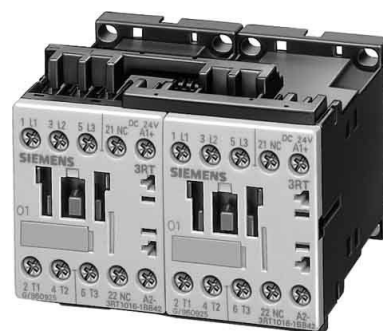

Starter combination Reversing safety 48 V 48 V 3RA23188XB302AH0

Allgemeine Informationen

Products_Model	ET0786269
EAN	4011209836006
Producer	Siemens Indus.Sector
Producer-Model	3RA23188XB302AH0
Producer-Typ	3RA2318-8XB30-2AH0
min. Order	
Class	Schützkombination

Technische Informationen

Funktion	
Bemessungssteuerspeisespannung	48...48V bei AC 50 Hz
Bemessungssteuerspeisespannung	48...48V
Bemessungssteuerspeisespannung	0V bei DC
Spannungsart zur Betätigung	
Bemessungsbetriebsstrom I _e bei AC-3, 400 V	16A
Bemessungsbetriebsleistung bei AC-3	7.5kW
Anschlussart Hauptstromkreis	
Schutzart (IP)	

[Starter combination Reversing safety 48 V 48 V 3RA23188XB302AH0 online kaufen](#)