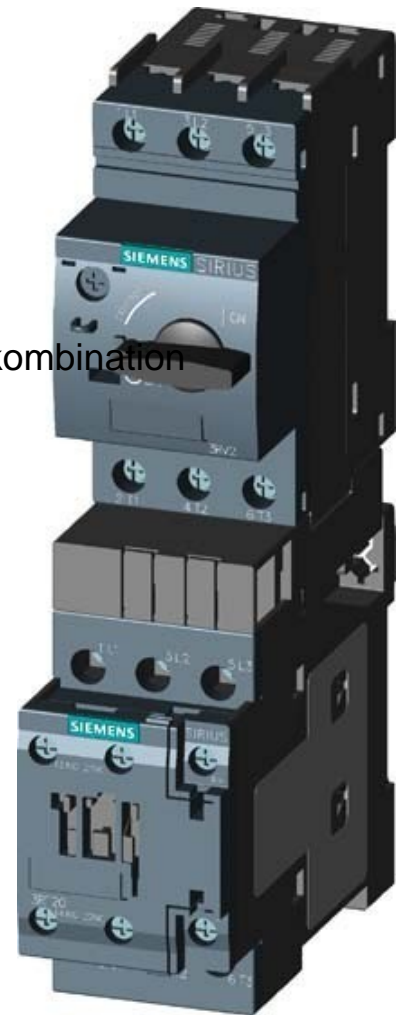

Motor starter combination Direct starter 3RA21201GD240BB4

Allgemeine Informationen

Products_Model	ET0785634
EAN	4011209797086
Producer	Siemens Indus.Sector
Producer-Model	3RA21201GD240BB4
Producer-Typ	3RA2120-1GD24-0BB4
min. Order	
Class	Motorstarter/Motorstarterkombination

Technische Informationen

Art des Motorstarters	Mit Kurzschlussauslöser
Bemessungssteuerspeisespann	0...0V
Bemessungssteuerspeisespannung	0V bei AC 60 Hz
Bemessungssteuerspeisespann	24...24V
Spannungsart zur Betätigung	
Bemessungsbetriebsleistung	bei 2.2kW
Bemessungsbetriebsstrom I _e	4.9A
Überlastauslöser Stromeinstell	4.5...6.3A
Anschlussart Hauptstromkreis	
Schutzart (IP)	

[Motor starter combination Direct starter 3RA21201GD240BB4 online kaufen](#)