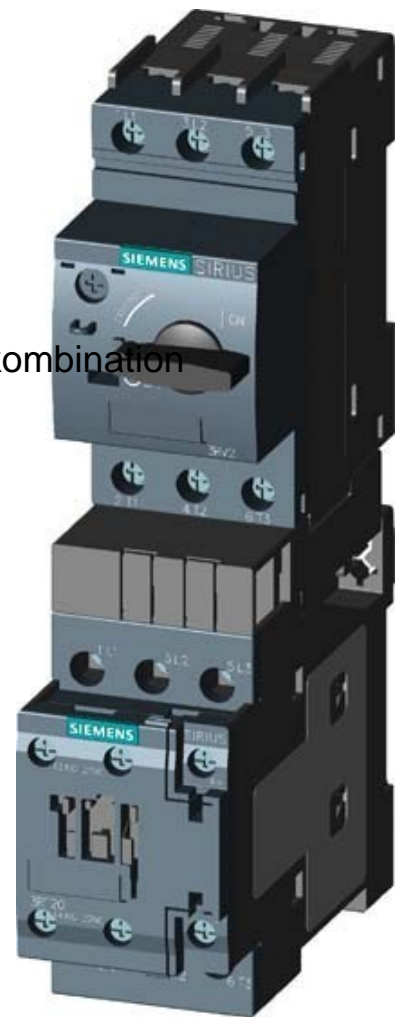

## Motor starter combination Direct starter 3RA21101JD161BB4

### Allgemeine Informationen

Products_Model	ET0785586
EAN	4011209796744
Producer	Siemens Indus.Sector
Producer-Model	3RA21101JD161BB4
Producer-Typ	3RA2110-1JD16-1BB4
min. Order	
Class	Motorstarter/Motorstarterkombination

[Motor starter combination Direct starter 3RA21101JD161BB4 online kaufen](#)