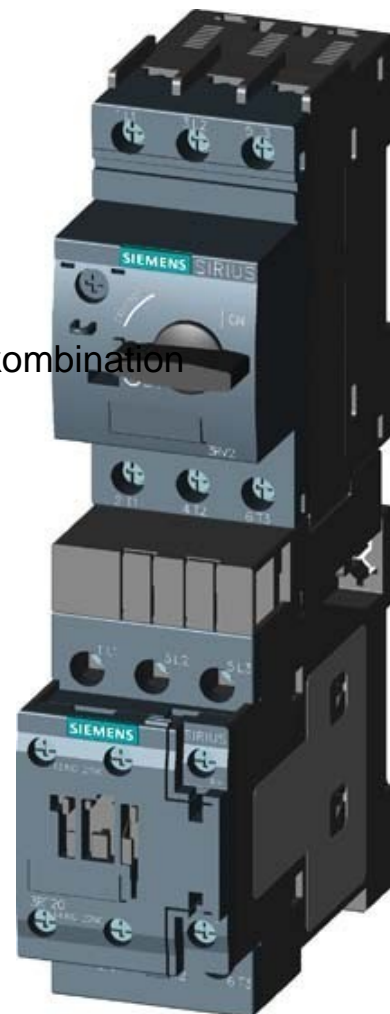

Motor starter combination Direct starter 3RA21100BE151BB4

Allgemeine Informationen

Products_Model	ET0785358
EAN	4011209795013
Producer	Siemens Indus.Sector
Producer-Model	3RA21100BE151BB4
Producer-Typ	3RA2110-0BE15-1BB4
min. Order	
Class	Motorstarter/Motorstarterkombination

Technische Informationen

Art des Motorstarters	Mit Kurzschlussauslöser
Bemessungssteuerspeisespann	0...0V
Bemessungssteuerspeisespannung	0V bei AC 60 Hz
Bemessungssteuerspeisespann	24...24V
Spannungsart zur Betätigung	
Bemessungsbetriebsleistung	bei 0.06kW
Bemessungsbetriebsstrom	Ie 0.2A
Überlastauslöser Stromeinstellu	0.14...0.2A
Anschlussart Hauptstromkreis	
Schutzart (IP)	

[Motor starter combination Direct starter 3RA21100BE151BB4 online kaufen](#)