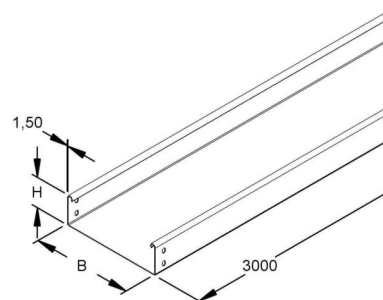

Cable tray/wide span cable tray 60 mm 300 mm RSU 60.300 F

Allgemeine Informationen

Products_Model	ET5405287
EAN	4013339224302
Producer	Niadax
Producer-Model	RSU 60.300 F
Producer-Typ	RSU 60.300 F
min. Order	
Class	Kabelrinne/Weitspannkabelrinne

Technische Informationen

Höhe	60mm
Breite	300mm
Länge	3000mm
Seitenlochung	
Montagelochung im Boden	
Ausführung	
Weitspann-Ausführung	
Werkstoff	
Rostfreier Stahl, gebeizt	
Werkstoffgüte	
Oberfläche	
Farbe	

[Cable tray/wide span cable tray 60 mm 300 mm RSU 60.300 F online kaufen](#)