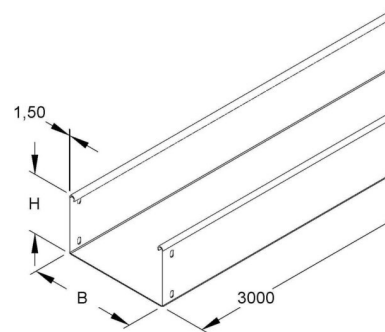

Cable tray/wide span cable tray 110 mm 550 mm RSU 110.550 F

Allgemeine Informationen

Products_Model	ET5405285
EAN	4013339248100
Producer	Niadax
Producer-Model	RSU 110.550 F
Producer-Typ	RSU 110.550 F
min. Order	
Class	Kabelrinne/Weitspannkabelrinne

Technische Informationen

Höhe	110mm
Breite	550mm
Länge	3000mm
Seitenlochung	
Montagelochung im Boden	
Ausführung	
Weitspann-Ausführung	
Werkstoff	
Rostfreier Stahl, gebeizt	
Werkstoffgüte	
Oberfläche	
Farbe	

[Cable tray/wide span cable tray 110 mm 550 mm RSU 110.550 F online kaufen](#)