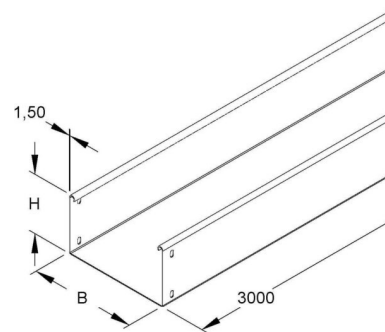

## Cable tray/wide span cable tray 110 mm 500 mm RSU 110.500 F

### Technische Informationen

Höhe	110mm
Breite	500mm
Länge	3000mm
Seitenlochung	
Montagelochung im Boden	
Ausführung	
Weitspann-Ausführung	
Werkstoff	
Rostfreier Stahl, gebeizt	
Werkstoffgüte	
Oberfläche	
Farbe	

[Cable tray/wide span cable tray 110 mm 500 mm RSU 110.500 F online kaufen](#)