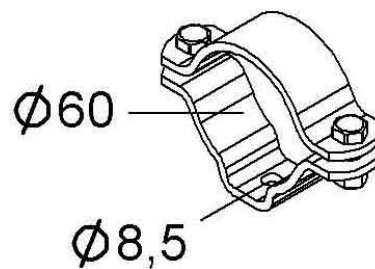

Tube clamp 60 mm Steel SASS 60 F

Allgemeine Informationen

Products_Model	ET5405721
EAN	4013339907960
Producer	Niadax
Producer-Model	SASS 60 F
Producer-Typ	SASS 60 F
min. Order	
Class	Rohrschelle

Technische Informationen

Geeignet für Rohrdurchmesser 60...60mm
Geschlossen
Werkstoff
Anreihbar
Max. Anzahl der Rohre
Befestigungsart
Mit Einlage
Farbe

[Tube clamp 60 mm Steel SASS 60 F online kaufen](#)