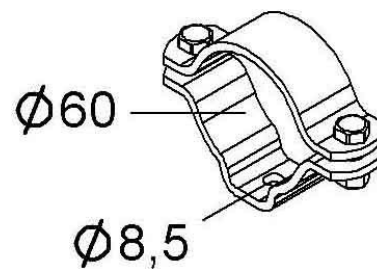

Tube clamp 60 mm Steel SASS 60 F

Allgemeine Informationen

Products_Model	ET5405721
EAN	4013339907960
Producer	Niadax
Producer-Model	SASS 60 F
Producer-Typ	SASS 60 F
min. Order	
Class	Rohrschelle

Technische Informationen

Geeignet für Rohrdurchmesser 60...60mm
Geschlossen
Werkstoff
Anreihbar
Max. Anzahl der Rohre
Befestigungsart
Mit Einlage
Farbe

[Tube clamp 60 mm Steel SASS 60 F online kaufen](#)