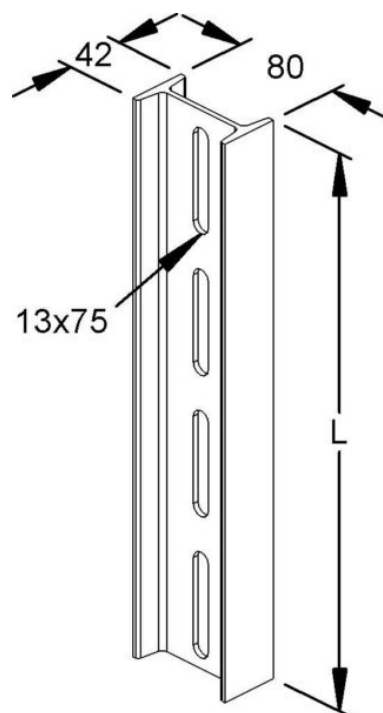

Support/Profile rail 3000 mm 80 mm 40 mm I 80/3000 FL

Allgemeine Informationen

Products_Model	ET0422387
EAN	4013339181407
Producer	Niadax
Producer-Model	I 80/3000 FL
Producer-Typ	I 80/3000 FL
min. Order	
Class	Stiel/Profilschiene

Technische Informationen

Länge	3000mm
Breite	80mm
Höhe	40mm
Profilform	
Ausführung	
Art der Lochung	
Lochbreite	13mm
Mit Zahnung	
Abbrechbar	
Geeignet für Funktionserhalt	
Werkstoff	
Werkstoffgüte	
Oberfläche	
Farbe	

[Support/Profile rail 3000 mm 80 mm 40 mm I 80/3000 FL online kaufen](#)