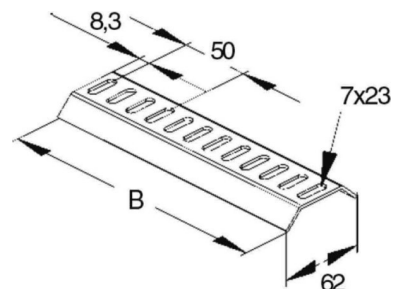

## Rung for cable ladder 300 mm Steel Other SPM 300

### Allgemeine Informationen

Products_Model	ET5405760
EAN	4013339299300
Producer	Niadax
Producer-Model	SPM 300 B
Producer-Typ	SPM 300 B
min. Order	
Class	Sprosse für Kabelleiter

### Technische Informationen

Breite	300mm
Werkstoff	
Werkstoffgüte	
Rostfreier Stahl, gebeizt	
Oberfläche	
Farbe	

[Rung for cable ladder 300 mm Steel Other SPM 300 online kaufen](#)