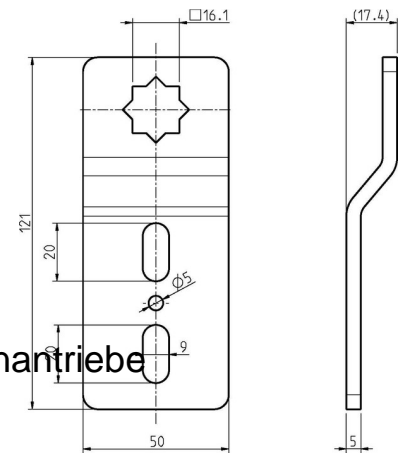

Accessories for gate-/roller-blind drive Other 94401601

Allgemeine Informationen

Products_Model	ET7000716
EAN	4031909013583
Producer	Rademacher
Producer-Model	94401601
Producer-Typ	4016-01
min. Order	
Class	Zubehör für Tor-/Rollladerantriebe

Technische Informationen

Art des Zubehörs

[Accessories for gate-/roller-blind drive Other 94401601 online kaufen](#)