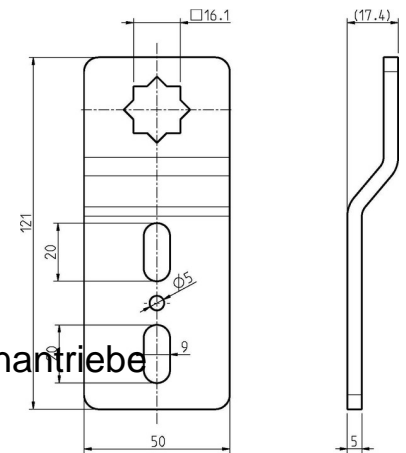

### Allgemeine Informationen

Products_Model	ET7000716
EAN	4031909013583
Producer	Rademacher
Producer-Model	94401601
Producer-Typ	4016-01
min. Order	
Class	Zubehör für Tor-/Rollladerantriebe