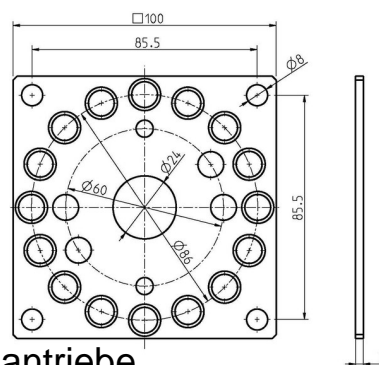

### Allgemeine Informationen

|                |                                    |
|----------------|------------------------------------|
| Products_Model | ET7000706                          |
| EAN            | 4031909013453                      |
| Producer       | Rademacher                         |
| Producer-Model | 94401010                           |
| Producer-Typ   | 4010-10                            |
| min. Order     |                                    |
| Class          | Zubehör für Tor-/Rollladerantriebe |