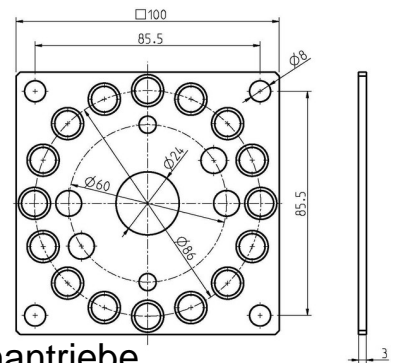

### Allgemeine Informationen

Products_Model	ET7000706
EAN	4031909013453
Producer	Rademacher
Producer-Model	94401010
Producer-Typ	4010-10
min. Order	
Class	Zubehör für Tor-/Rollladerantriebe