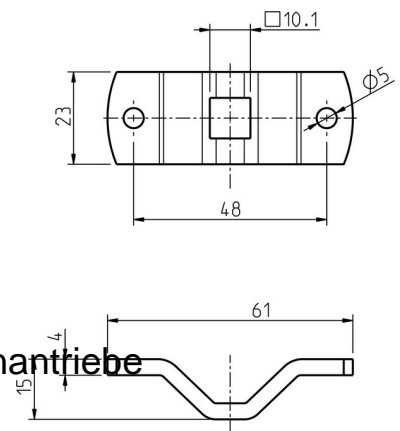

Accessories for gate-/roller-blind drive Other 94401003

Allgemeine Informationen

Products_Model	ET7000699
EAN	4031909012715
Producer	Rademacher
Producer-Model	94401003
Producer-Typ	4010-03
min. Order	
Class	Zubehör für Tor-/Rollladenantriebe

Technische Informationen

Art des Zubehörs

[Accessories for gate-/roller-blind drive Other 94401003 online kaufen](#)