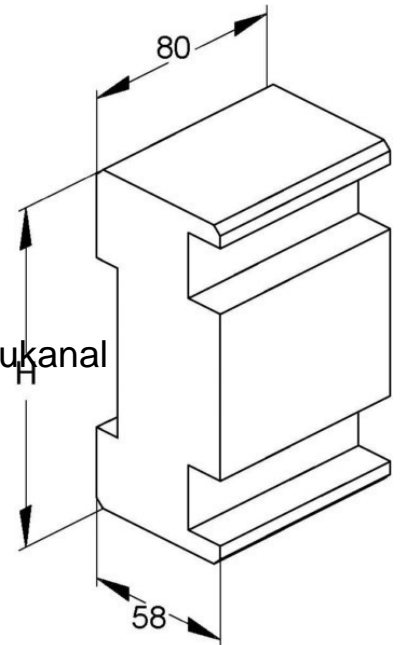

## Saw kernel for wall duct 220 mm 100 mm GKSK 220T100

### Allgemeine Informationen

Products_Model	ET5205179
EAN	4013339467570
Producer	Niedax
Producer-Model	GKSK 220T100
Producer-Typ	GKSK 220T100
min. Order	
Class	Sägekern für Geräteeinbaukanal

### Technische Informationen

Breite	220mm
Tiefe	100mm
Ausführung	symmetrisch

[Saw kernel for wall duct 220 mm 100 mm GKSK 220T100 online kaufen](#)