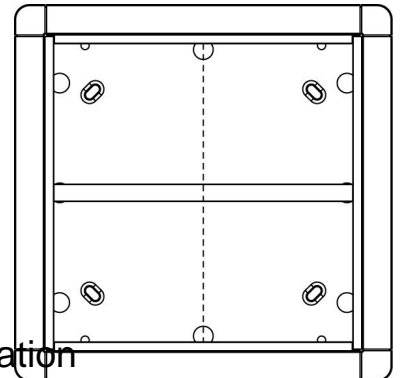

## Mounting frame for door station 4 Aluminium 1883520

### Allgemeine Informationen

Products_Model	ET7103356
EAN	4026529035480
Producer	Ritto
Producer-Model	1883520
Producer-Typ	1883520
min. Order	
Class	Montageelement für Türstation

### Technische Informationen

Anzahl der Einheiten	
Diebstahlsicherung integrierbar	
Werkstoff	
Farbe	
Montageart	
Höhe	230mm
Breite	230mm
Tiefe	37mm

[Mounting frame for door station 4 Aluminium 1883520 online kaufen](#)