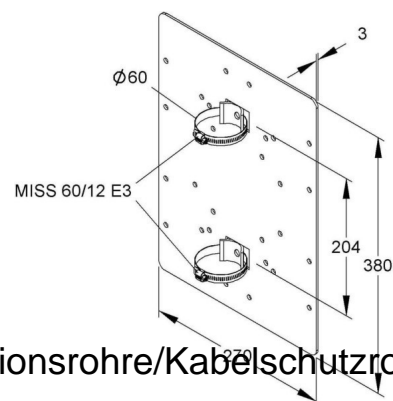

## Mounting plate for cable protection tubes Metal MIMPA 60/380E3

### Allgemeine Informationen

Products_Model	ET5404315
EAN	4013339908721
Producer	Niadax
Producer-Model	MIMPA 60/380 E3
Producer-Typ	MIMPA 60/380 E3
min. Order	
Class	Montageplatte für Installationsrohre/Kabelschutzrohre

### Technische Informationen

Werkstoff	
Oberfläche	
Oberfläche poliert	
Außendurchmesser	60mm
Breite	270mm
Höhe	380mm

[Mounting plate for cable protection tubes Metal MIMPA 60/380E3 online kaufen](#)