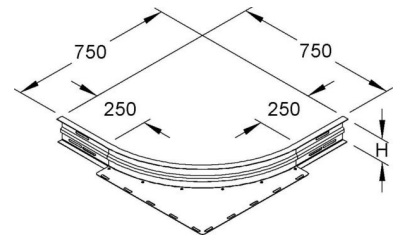

Add-on tee for cable tray 150 mm 750 mm WAER 150 F

Allgemeine Informationen

Products_Model	ET5409560
EAN	4013339950195
Producer	Niadax
Producer-Model	WAER 150 F
Producer-Typ	WAER 150 F
min. Order	
Class	Anbau-Abzweigstück für Kabelrinne

Technische Informationen

Kabelrinnenhöhe	150mm
Innenradius	750mm
NATO-Lochbild	
Ausführung	
Weitspann-Ausführung	
Geeignet für Funktionserhalt	
Werkstoff	
Rostfreier Stahl, gebeizt	
Werkstoffgüte	
Oberfläche	
Farbe	

[Add-on tee for cable tray 150 mm 750 mm WAER 150 F online kaufen](#)