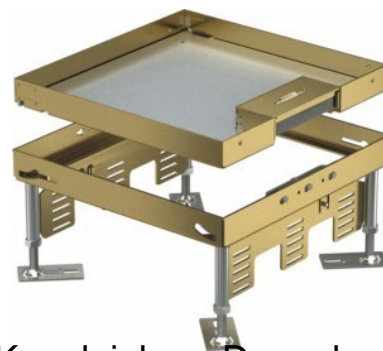

Cassette frame with cassette 7409214

Allgemeine Informationen

Products_Model	ET5301192
EAN	4012195867180
Producer	OBO Bettermann
Producer-Model	7409214
Producer-Typ	RKSN2 9 MS 25
min. Order	
Class	Nivellierbare Kassette für Kanaleinbau, Doppel- und Hoh

Technische Informationen

Nivellierhöhe	105...150mm
Tiefe der Bodenbelagausparung	25mm
Bodenpflege	
Ausführung	
Werkstoff	
Anzahl der Leitungsauslässe	
Ausführung Leitungsauslass	
Geräteträger zur Aufnahme von Gerätebechern	
Länge Einbaumaß	244mm
Breite Einbaumaß	244mm
Anzahl der einbaubaren Geräte	
Anzahl der Gerätebecher	