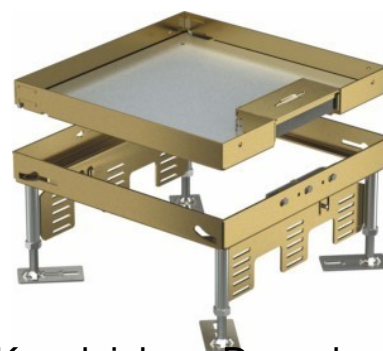

Cassette frame with cassette 7409214

Allgemeine Informationen

Products_Model	ET5301192
EAN	4012195867180
Producer	OBO Bettermann
Producer-Model	7409214
Producer-Typ	RKSN2 9 MS 25
min. Order	
Class	Nivellierbare Kassette für Kanaleinbau, Doppel- und Hoh

Technische Informationen

Nivellierhöhe	105...150mm
Tiefe der Bodenbelagausparung	25mm
Bodenpflege	
Ausführung	
Werkstoff	
Anzahl der Leitungsauslässe	
Ausführung Leitungsauslass	
Geräteträger zur Aufnahme von Gerätebechern	
Länge Einbaumaß	244mm
Breite Einbaumaß	244mm
Anzahl der einbaubaren Geräte	
Anzahl der Gerätebecher	