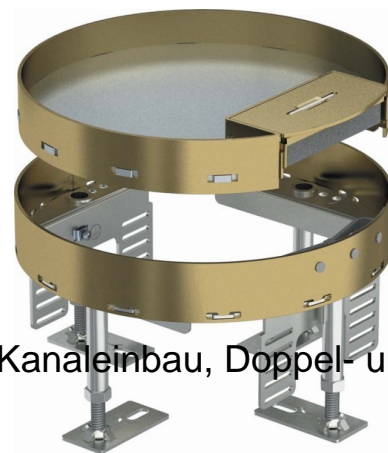

## Cassette frame with cassette 7409254

### Allgemeine Informationen

Products_Model	ET5301176
EAN	4012195867364
Producer	OBO Bettermann
Producer-Model	7409254
Producer-Typ	RKS2 R4 M25
min. Order	
Class	Nivellierbare Kassette für Kanaleinbau, Doppel- und Hoh

### Technische Informationen

Kassettenhöhe	25mm
Nivellierhöhe	110...155mm
Tiefe der Bodenbelagausparur	25mm
Bodenpflege	
Ausführung	
Werkstoff	
Anzahl der Leitungsauslässe	
Ausführung Leitungsauslass	
Geräteträger zur Aufnahme von	
Einbaudurchmesser	215mm
Anzahl der einbaubaren Geräte	
Anzahl der Gerätebecher	