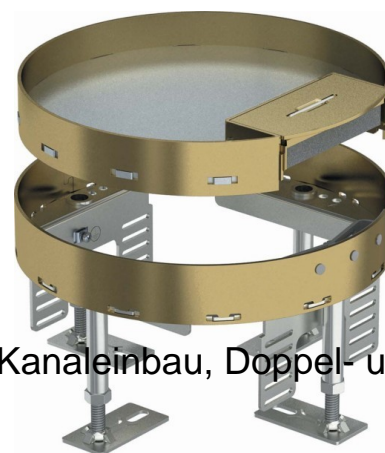

## Cassette frame with cassette 7409254

### Allgemeine Informationen

Products_Model	ET5301176
EAN	4012195867364
Producer	OBO Bettermann
Producer-Model	7409254
Producer-Typ	RKS2 R4 M25
min. Order	
Class	Nivellierbare Kassette für Kanaleinbau, Doppel- und Hoh

### Technische Informationen

Kassettenhöhe	25mm
Nivellierhöhe	110...155mm
Tiefe der Bodenbelagausparur	25mm
Bodenpflege	
Ausführung	
Werkstoff	
Anzahl der Leitungsauslässe	
Ausführung Leitungsauslass	
Geräteträger zur Aufnahme von	
Einbaudurchmesser	215mm
Anzahl der einbaubaren Geräte	
Anzahl der Gerätebecher	