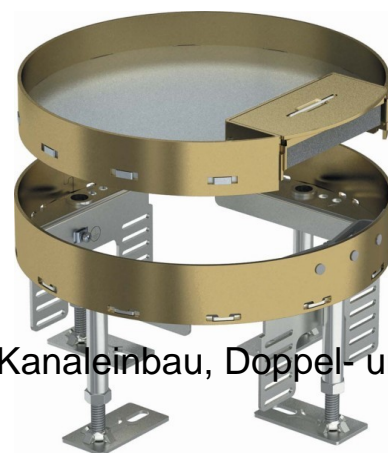

Cassette frame with cassette 7409254

Allgemeine Informationen

Products_Model	ET5301176
EAN	4012195867364
Producer	OBO Bettermann
Producer-Model	7409254
Producer-Typ	RKS2 R4 M25
min. Order	
Class	Nivellierbare Kassette für Kanaleinbau, Doppel- und Hoh

Technische Informationen

Kassettenhöhe	25mm
Nivellierhöhe	110...155mm
Tiefe der Bodenbelagausparur	25mm
Bodenpflege	
Ausführung	
Werkstoff	
Anzahl der Leitungsauslässe	
Ausführung Leitungsauslass	
Geräteträger zur Aufnahme von	
Einbaudurchmesser	215mm
Anzahl der einbaubaren Geräte	
Anzahl der Gerätebecher	