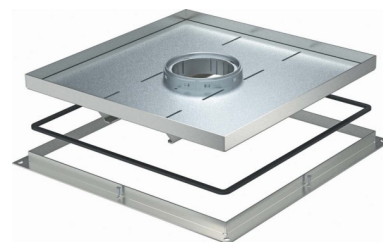

Cassette frame with cassette 7409544

Allgemeine Informationen

Products_Model	ET5301090
EAN	4012195870128
Producer	OBO Bettermann
Producer-Model	7409544
Producer-Typ	RKF2 SL2 V3 25
min. Order	
Class	Kassettenrahmen mit Kassette

Technische Informationen

Kassettenhöhe	25mm
Bodenpflege	
Ausführung	
Werkstoff	
Ausführung Leitungsauslass	

[Cassette frame with cassette 7409544 online kaufen](#)