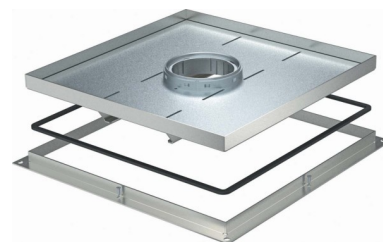

## Cassette frame with cassette 7409544

### Allgemeine Informationen

Products_Model	ET5301090
EAN	4012195870128
Producer	OBO Bettermann
Producer-Model	7409544
Producer-Typ	RKF2 SL2 V3 25
min. Order	
Class	Kassettenrahmen mit Kassette

### Technische Informationen

Kassettenhöhe	25mm
Bodenpflege	
Ausführung	
Werkstoff	
Ausführung Leitungsauslass	

[Cassette frame with cassette 7409544 online kaufen](#)