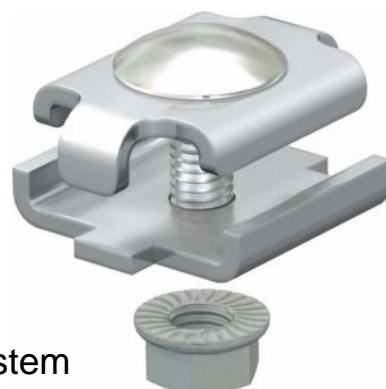

Connector for cable support system Longitudinal joint 6016642

Allgemeine Informationen

Products_Model	ET0411457
EAN	4012196013210
Producer	OBO Bettermann
Producer-Model	6016642
Producer-Typ	GSV 34 VA4301
min. Order	
Class	Verbinder für Kabeltragsystem

Technische Informationen

Ausführung	
Gelenkverbinder horizontal	
Gelenkverbinder vertikal	
Verbindungsart	
Geeignet für Gitterrinne	
Geeignet für Kabelleiter	
Geeignet für Kabelrinne	
Passend für Gitterrinnendraht	3.9...4.8mm
Werkstoff	
Rostfreier Stahl, gebeizt	
Werkstoffgüte	
Oberfläche	
Farbe	

[Connector for cable support system Longitudinal joint 6016642 online kaufen](#)