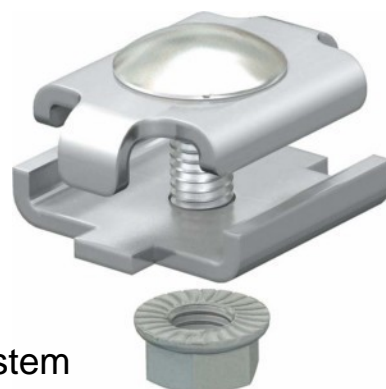

## Connector for cable support system Longitudinal joint 6016642

### Allgemeine Informationen

Products_Model	ET0411457
EAN	4012196013210
Producer	OBO Bettermann
Producer-Model	6016642
Producer-Typ	GSV 34 VA4301
min. Order	
Class	Verbinder für Kabeltragsystem

### Technische Informationen

Ausführung	
Gelenkverbinder horizontal	
Gelenkverbinder vertikal	
Verbindungsart	
Geeignet für Gitterrinne	
Geeignet für Kabelleiter	
Geeignet für Kabelrinne	
Passend für Gitterrinnendraht	3.9...4.8mm
Werkstoff	
Rostfreier Stahl, gebeizt	
Werkstoffgüte	
Oberfläche	
Farbe	