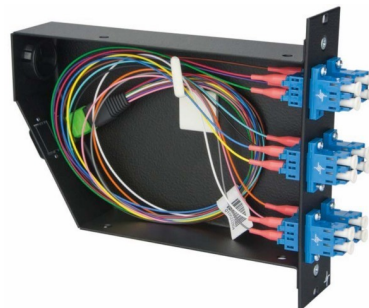

Patch panel fibre optic 6 6 6 H02050F4131

Allgemeine Informationen

Products_Model	ET4537409
EAN	4018359380892
Producer	Telegärtner
Producer-Model	100022399
Producer-Typ	H02050F4131
min. Order	
Class	Patchpanel LWL

Technische Informationen

Geeignet für Anzahl Kupplunge

Geeignet für Anzahl Moduleinsätze

Mit Anzahl Kupplungen/Adapter

Mit Frontplatte

Mit Gehäuse

Mit Pigtails

Faserart

Faserklasse

APC-Ausführung

Steckverbindertyp außen

Steckverbindertyp innen

Montageart

Anzahl der Höheneinheiten (HE)

[Patch panel fibre optic 6 6 6 H02050F4131 online kaufen](#)