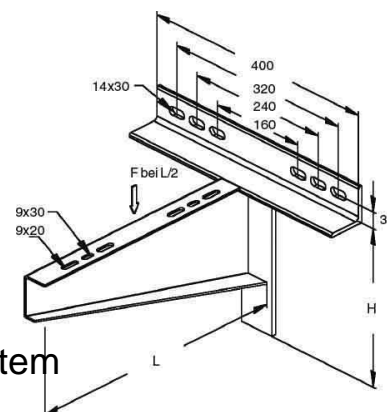

Bracket for cable support system 940 mm 400 mm 356 mm KTTSS 900

Allgemeine Informationen

Products_Model	ET5404216
EAN	4013339183685
Producer	Niadax
Producer-Model	KTTSS 900
Producer-Typ	KTTSS 900
min. Order	
Class	Ausleger für Kabeltragsystem

Technische Informationen

Länge	940mm
Breite	400mm
Höhe	356mm
Ausführung	
Winkel	90...90°

Geeignet für Funktionserhalt

Werkstoff

Rostfreier Stahl, gebeizt

Werkstoffgüte

Oberfläche

Farbe

[Bracket for cable support system 940 mm 400 mm 356 mm KTTSS 900 online kaufen](#)