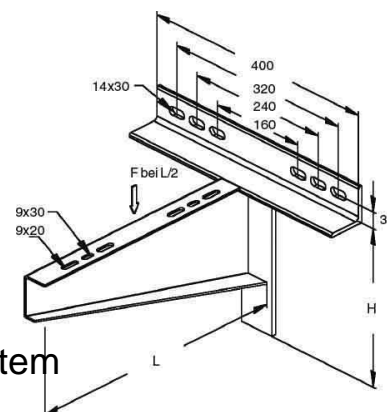

Bracket for cable support system 940 mm 400 mm 356 mm KTTSS 900

Allgemeine Informationen

| | |
|----------------|------------------------------|
| Products_Model | ET5404216 |
| EAN | 4013339183685 |
| Producer | Niadax |
| Producer-Model | KTTSS 900 |
| Producer-Typ | KTTSS 900 |
| min. Order | |
| Class | Ausleger für Kabeltragsystem |

Technische Informationen

| | |
|------------|----------|
| Länge | 940mm |
| Breite | 400mm |
| Höhe | 356mm |
| Ausführung | |
| Winkel | 90...90° |

Geeignet für Funktionserhalt

Werkstoff

Rostfreier Stahl, gebeizt

Werkstoffgüte

Oberfläche

Farbe

[Bracket for cable support system 940 mm 400 mm 356 mm KTTSS 900 online kaufen](#)