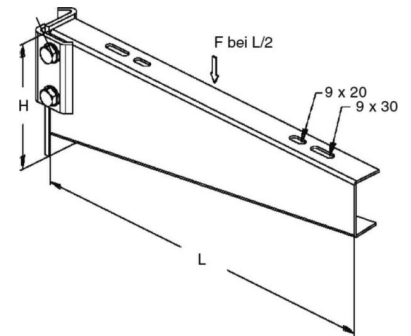

## Bracket for cable support system 940 mm 356 mm KTTS 900

### Allgemeine Informationen

Products_Model	ET5404215
EAN	4013339183500
Producer	Niadax
Producer-Model	KTTS 900
Producer-Typ	KTTS 900
min. Order	
Class	Ausleger für Kabeltragsystem

### Technische Informationen

Länge	940mm
Höhe	356mm
Ausführung	
Winkel	90...90°
Geeignet für Funktionserhalt	
Werkstoff	
Rostfreier Stahl, gebeizt	
Werkstoffgüte	
Oberfläche	
Farbe	

[Bracket for cable support system 940 mm 356 mm KTTS 900 online kaufen](#)